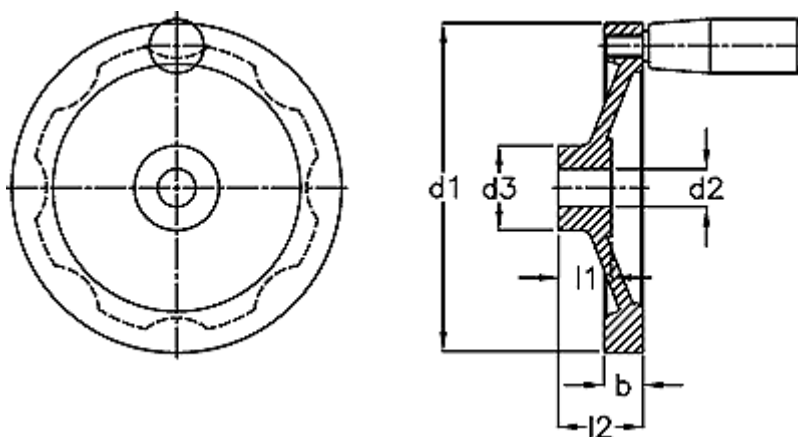

Varenummer: 20350314
Beskrivelse: E+G Håndhjul
GN 321.5-160-K14-D-DR

Mål

b	= 21
d1	= 160
d2 H7	= 14
d3	= 33
l1	= 20
l2	= 48.0